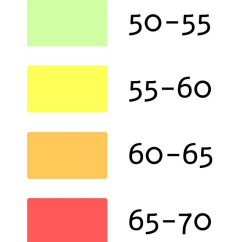

Zones exposées au bruit - carte de "type a" - LN

Courbes isophones en Ln (Level night) par pas de 5 en 5, de 50 dB(A) à supérieur à 70 dB(A) pour le réseau communal du Département de la Dordogne dont le trafic est supérieur à 3M véh / an.

**PRÉFET
DE LA
DORDOGNE**

*Liberté
Égalité
Fraternité*

Gestionnaire : DIRCO

Voie : N21 planche 3/8

Niveaux sonores en dB(A)

Format d'impression A3